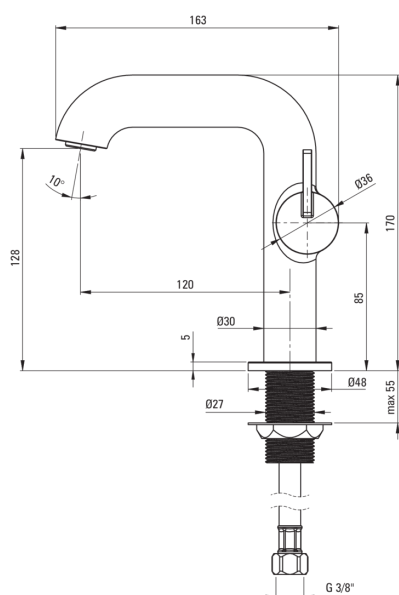

SILIA

Baterie pentru chiuvetă, cu pipă dreptunghiulară

Codul produsului: BQS_D24M

Culoarea: titan

 deante

Baterie

Finisaj	titan
Tipul bateriei	un mâner, baterie
Metoda de instalare	de sine stătător
Clasa de debit [l/min]	Z - 4-9 l/min
Grupa acustică [db]	I ($x \leq 20$)

Baterie cartuș

Dimensiunea cartușului ceramic	25 mm
--------------------------------	-------

Pipe

Raza de acțiune a pipei bateriei [mm]	120
Material	alamă

Aeratoare

Tipul aeratorului	plat, pivotant
Dimensiunea aeratorului	M24

Furtunuri de racordare

Lungimea [mm]	450
Filet de instalare	3/8"
Filet de conexiune	M10

Caracteristici:

- Baterie este dotată cu aerator.
- Înveliș Titanium inovator, rezistent și ușor de curățat
- Corpul bateriei este fabricat din alamă de cea mai bună calitate.
- Furtunuri de racordare de 45 cm incluse
- Manșonul de instalare ușurează instalarea bateriei.
- Aeratorul mobil permite direcționarea jetului de apă.
- Doar cele mai bune materiale, a căror calitate a fost certificată prin teste de laborator
- Clasa de debit Z (4-9 l/min) permite reducerea consumului de apă.
- Mânerul lateral face mai ușoară menținerea pipei curate.